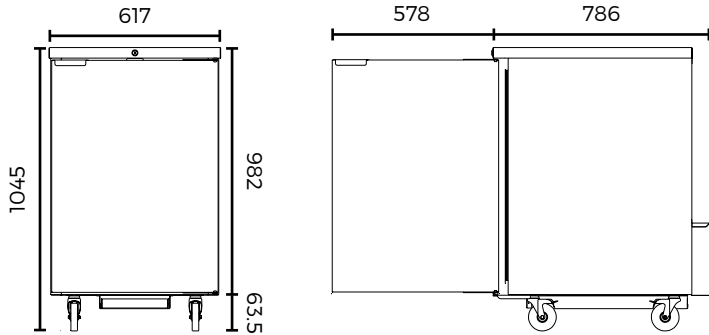

ABBC Contra Barras

CONTRA BARRAS EN VINIL COLOR NEGRO CON PUERTAS SOLIDAS
CONTRA BARRAS EN VINIL COLOR NEGRO CON PUERTAS DE CRISTAL

VISTAS CAD

ABBC-23 (G)