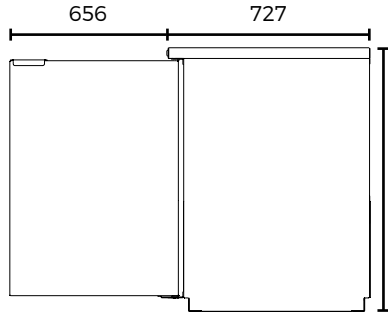

1) Las dimensiones de altura no incluyen ruedas de 2.5" (modelos 23). 2) Especificaciones sujetas a cambios sin previo aviso.

ABBC Contra Barras

CONTRA BARRAS EN VINIL COLOR NEGRO CON PUERTAS SOLIDAS
CONTRA BARRAS EN VINIL COLOR NEGRO CON PUERTAS DE CRISTAL

VISTAS CAD

ABBC-23 (G)

ABBC-58 (G)

ABBC-68 (G)

ABBC-94 (G)

VISTA LATERAL
MODELOS 58, 68, 94