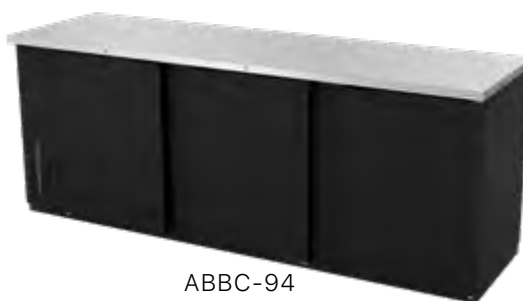

ABBC Contra Barras

CONTRA BARRAS EN VINIL COLOR NEGRO CON PUERTAS SOLIDAS
 CONTRA BARRAS EN VINIL COLOR NEGRO CON PUERTAS DE CRISTAL

CARACTERISTICAS ESTANDAR

- Construcción exterior en lámina de acero cubierta con vinil color negro, inclusive respaldo.
- Construcción interior en acero inoxidable.
- Encimera en acero inoxidable.
- Interiores con cantos sanitarios que cumplen con requerimientos NSF-7 para la seguridad alimenticia.
- Aislamiento de poliuretano inyectado de 50 mm. de espesor y 40 Kg./ m³ de densidad, sin CFC.
- Puertas abatibles de panel sólido o panel de cristal (modelos "G").
- Sellos de puerta magnéticos fácilmente removibles (sin herramientas).
- Cerraduras con llaves maestras.
- Bisagras en acero inoxidable de máxima durabilidad.
- Sistema de refrigeración de tiro forzado, gas refrigerante ecológico R-290.
- Compresores herméticos con condensadores ventilados.
- Evaporadores de tubo de cobre y aletas de aluminio con recubrimiento epóxico.
- Evaporación automática del agua de deshielo.
- Controles electrónicos de temperatura y de deshielo con visores digitales.
- Temperatura de trabajo: 0 °C a 5 °C en ambiente externo de 32 °C y 65% de H.R.
- Iluminación interior con luz de LED.
- **IMPORTANTE I: Modelos G, puertas con paneles de cristal dobles + filtro Low-e con gas argón.**
- **IMPORTANTE II: Modelos 23, montados sobre 4 ruedas de 3" (altura máxima de la rueda con vástago incluido), de las cuales las 2 frontales llevan freno.**

ABBC-23

ABBC-68-G

ABBC-94

OPCIONES & ACCESORIOS:

- Voltaje: 220V. - I - 50/60Hz.

MODELO	PUERTAS	PARRILLAS	CAPACIDAD (Latas - 350 ml)	AMPS.	HP	VOLTAJE	ENCHUFE ELECTRICO	LONGITUD DE CABLE	DIMENSIONES EXTERIORES (mm)		
									Fronte	Profundidad	Altura
ABBC-23 (G) HC	1	2	252	1.5	1/10	115/60	5-15P	10'	617	786	982
ABBC-58 (G) HC	2	4	640	1.5	1/10	115/60	5-15P	10'	1512	727	936
ABBC-68 (G) HC	2	4	800	3.0	1/3	115/60	5-15P	10'	1766	727	936
ABBC-94 (G) HC	3	6	1200	3.0	1.3	115/60	5-15P	10'	2426	727	936