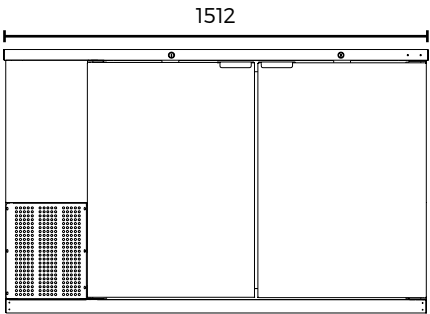

1) Las dimensiones de altura no incluyen ruedas de 2.5" (modelos 23). 2) Especificaciones sujetas a cambios sin previo aviso.

ABBC Contra Barras

CONTRA BARRAS EN VINIL COLOR NEGRO CON PUERTAS SOLIDAS
CONTRA BARRAS EN VINIL COLOR NEGRO CON PUERTAS DE CRISTAL

VISTAS CAD

ABBC-23 (G)

ABBC-58 (G)

ABBC-68 (G)

ABBC-94 (G)

VISTA LATERAL
MODELOS 58, 68, 94