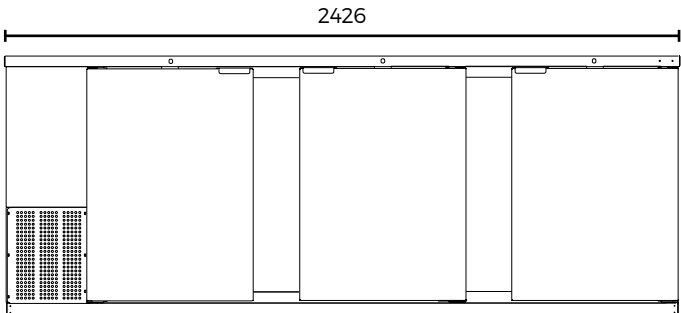

ABBC Contra Barras

CONTRA BARRAS EN VINIL COLOR NEGRO CON PUERTAS SOLIDAS
 CONTRA BARRAS EN VINIL COLOR NEGRO CON PUERTAS DE CRISTAL

CARACTERISTICAS ESTANDAR

- Construcción exterior en lámina de acero cubierta con vinil color negro, inclusive respaldo.
- Construcción interior en acero inoxidable.
- Encimera en acero inoxidable.
- Interiores con cantos sanitarios que cumplen con requerimientos NSF-7 para la seguridad alimenticia.
- Aislamiento de poliuretano inyectado de 50 mm. de espesor y 40 Kg./ m³ de densidad, sin CFC.
- Puertas abatibles de panel sólido o panel de cristal (modelos "G").
- Sellos de puerta magnéticos fácilmente removibles (sin herramientas).
- Cerraduras con llaves maestras.
- Bisagras en acero inoxidable de máxima durabilidad.
- Sistema de refrigeración de tiro forzado, gas refrigerante ecológico R-290.
- Compresores herméticos con condensadores ventilados.
- Evaporadores de tubo de cobre y aletas de aluminio con recubrimiento epóxico.
- Evaporación automática del agua de deshielo.
- Controles electrónicos de temperatura y de deshielo con visores digitales.
- Temperatura de trabajo: 0 °C a 5 °C en ambiente externo de 32 °C y 65% de H.R.
- Iluminación interior con luz de LED.
- **IMPORTANTE I: Modelos G, puertas con paneles de cristal dobles + filtro Low-e con gas argón.**
- **IMPORTANTE II: Modelos 23, montados sobre 4 ruedas de 3" (altura máxima de la rueda con vástago incluido), de las cuales las 2 frontales llevan freno.**

1) Las dimensiones de altura no incluyen ruedas de 2.5" (modelos 23). 2) Especificaciones sujetas a cambios sin previo aviso.

ABBC Contra Barras

CONTRA BARRAS EN VINIL COLOR NEGRO CON PUERTAS SOLIDAS
CONTRA BARRAS EN VINIL COLOR NEGRO CON PUERTAS DE CRISTAL

VISTAS CAD

ABBC-23 (G)

ABBC-58 (G)

ABBC-68 (G)

ABBC-94 (G)

VISTA LATERAL
MODELOS 58, 68, 94