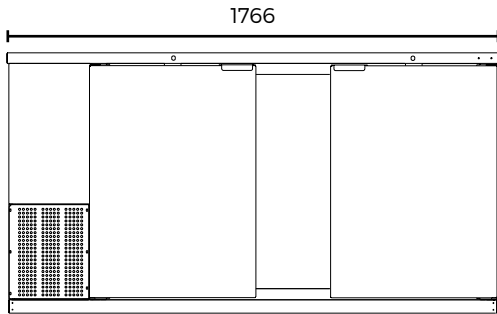

1) Las dimensiones de altura no incluyen ruedas de 2.5" (modelos 23). 2) Especificaciones sujetas a cambios sin previo aviso.

ABBC Contra Barras

CONTRA BARRAS EN VINIL COLOR NEGRO CON PUERTAS SOLIDAS
CONTRA BARRAS EN VINIL COLOR NEGRO CON PUERTAS DE CRISTAL

VISTAS CAD

ABBC-23 (G)

ABBC-58 (G)

ABBC-68 (G)

ABBC-94 (G)

VISTA LATERAL
MODELOS 58, 68, 94