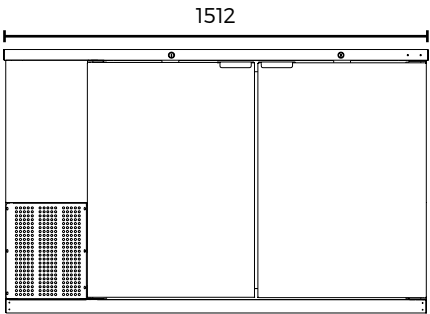

1) Las dimensiones de altura no incluyen ruedas de 2.5" (modelos 23). 2) Especificaciones sujetas a cambios sin previo aviso.

ABBC Contra Barras

CONTRA BARRAS EN ACERO INOXIDABLE CON PUERTAS SOLIDAS
CONTRA BARRAS EN ACERO INOXIDABLE CON PUERTAS DE CRISTAL

VISTAS CAD asber

ABBC-23-S

ABBC-58-S

ABBC-68-S

ABBC-94-S

VISTA LATERAL
MODELOS 58, 68, 94