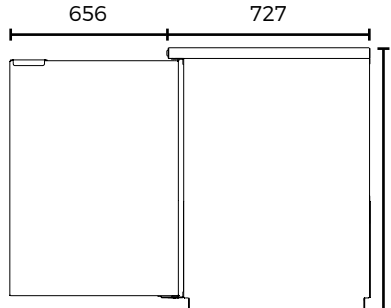

1) Las dimensiones de altura no incluyen ruedas de 2.5" (modelos 23). 2) Especificaciones sujetas a cambios sin previo aviso.

ABBC Contra Barras

CONTRA BARRAS EN ACERO INOXIDABLE CON PUERTAS SOLIDAS
CONTRA BARRAS EN ACERO INOXIDABLE CON PUERTAS DE CRISTAL

VISTAS CAD asber

ABBC-23-S

ABBC-58-S

ABBC-68-S

ABBC-94-S

VISTA LATERAL
MODELOS 58, 68, 94