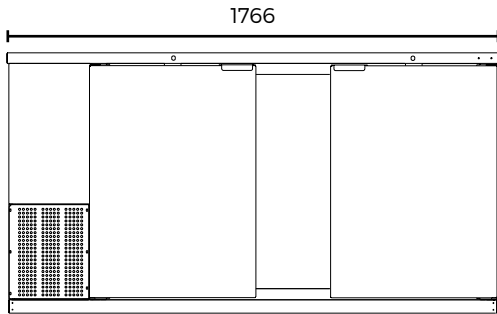

1) Las dimensiones de altura no incluyen ruedas de 2.5" (modelos 23). 2) Especificaciones sujetas a cambios sin previo aviso.

ABBC Contra Barras

CONTRA BARRAS EN ACERO INOXIDABLE CON PUERTAS SOLIDAS
CONTRA BARRAS EN ACERO INOXIDABLE CON PUERTAS DE CRISTAL

VISTAS CAD asber

ABBC-23-S

ABBC-58-S

ABBC-68-S

ABBC-94-S

VISTA LATERAL
MODELOS 58, 68, 94