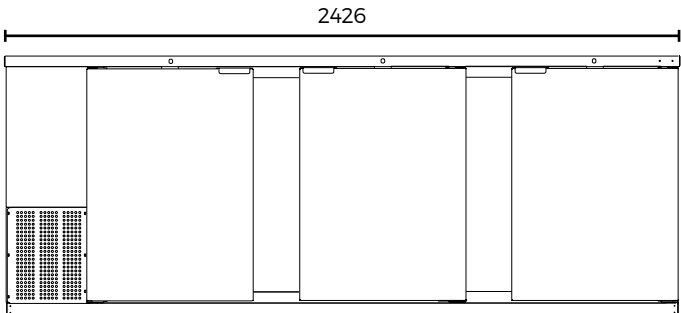

1) Las dimensiones de altura no incluyen ruedas de 2.5" (modelos 23). 2) Especificaciones sujetas a cambios sin previo aviso.

ABBC Contra Barras

CONTRA BARRAS EN ACERO INOXIDABLE CON PUERTAS SOLIDAS
CONTRA BARRAS EN ACERO INOXIDABLE CON PUERTAS DE CRISTAL

VISTAS CAD asber

ABBC-23-S

ABBC-58-S

ABBC-68-S

ABBC-94-S

VISTA LATERAL
MODELOS 58, 68, 94