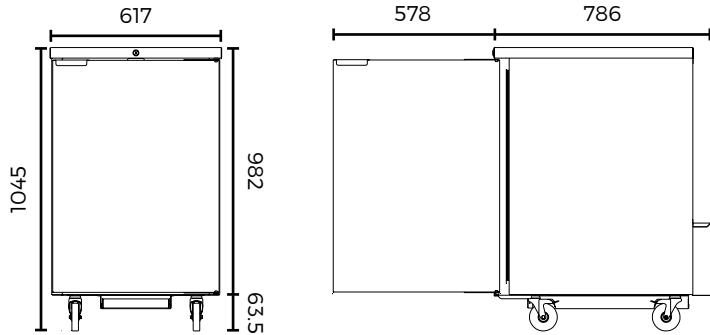

ABBC Contra Barras

CONTRA BARRAS EN ACERO INOXIDABLE CON PUERTAS SOLIDAS
CONTRA BARRAS EN ACERO INOXIDABLE CON PUERTAS DE CRISTAL

VISTAS CAD asber

ABBC-23-S