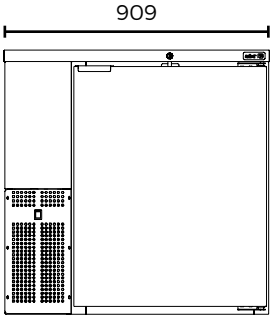

1) Las dimensiones de altura no incluyen ruedas de 2.5" (modelos 23). 2) Especificaciones sujetas a cambios sin previo aviso.

ABBC Contra Barras Slim Line

CONTRA BARRAS SLIM LINE EN VINIL COLOR NEGRO CON PUERTAS SOLIDAS
CONTRA BARRAS SLIM LINE EN VINIL COLOR NEGRO CON PUERTAS DE CRISTAL

VISTAS CAD asber

ABBC-24-36 (G)

ABBC-24-48 (G)

ABBC-24-60 (G)

ABBC-24-72 (G)

VISTA LATERAL