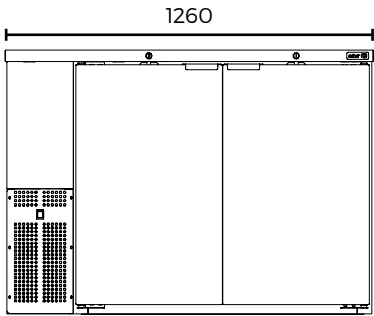

ABBC-24-48 (G)