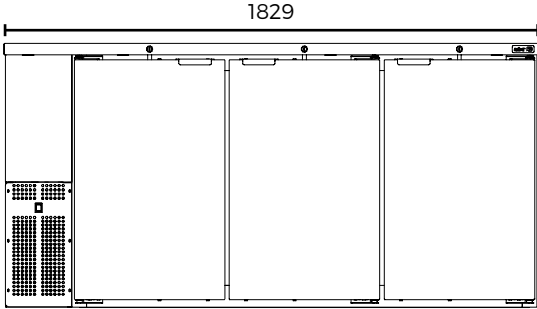

1) Las dimensiones de altura no incluyen ruedas de 2.5" (modelos 23). 2) Especificaciones sujetas a cambios sin previo aviso.

ABBC Contra Barras Slim Line

CONTRA BARRAS SLIM LINE EN VINIL COLOR NEGRO CON PUERTAS SOLIDAS
CONTRA BARRAS SLIM LINE EN VINIL COLOR NEGRO CON PUERTAS DE CRISTAL

VISTAS CAD asber

ABBC-24-36 (G)

ABBC-24-48 (G)

ABBC-24-60 (G)

ABBC-24-72 (G)

VISTA LATERAL