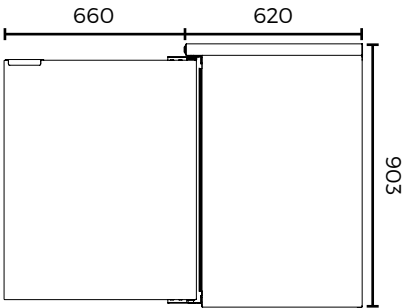

1) Las dimensiones de altura no incluyen ruedas de 2.5" (modelos 23). 2) Especificaciones sujetas a cambios sin previo aviso.

ABBC Contra Barras Slim Line

CONTRA BARRAS SLIM LINE EN VINIL COLOR NEGRO CON PUERTAS SOLIDAS
CONTRA BARRAS SLIM LINE EN VINIL COLOR NEGRO CON PUERTAS DE CRISTAL

VISTAS CAD asber

ABBC-24-36 (G)

ABBC-24-48 (G)

ABBC-24-60 (G)

ABBC-24-72 (G)

VISTA LATERAL