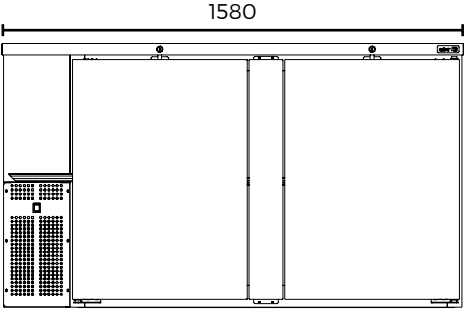

1) Las dimensiones de altura no incluyen ruedas de 2.5" (modelos 23). 2) Especificaciones sujetas a cambios sin previo aviso.

ABBC Contra Barras Slim Line

CONTRA BARRAS SLIM LINE EN VINIL COLOR NEGRO CON PUERTAS SOLIDAS
CONTRA BARRAS SLIM LINE EN VINIL COLOR NEGRO CON PUERTAS DE CRISTAL

VISTAS CAD asber

ABBC-24-36 (G)

ABBC-24-48 (G)

ABBC-24-60 (G)

ABBC-24-72 (G)

VISTA LATERAL