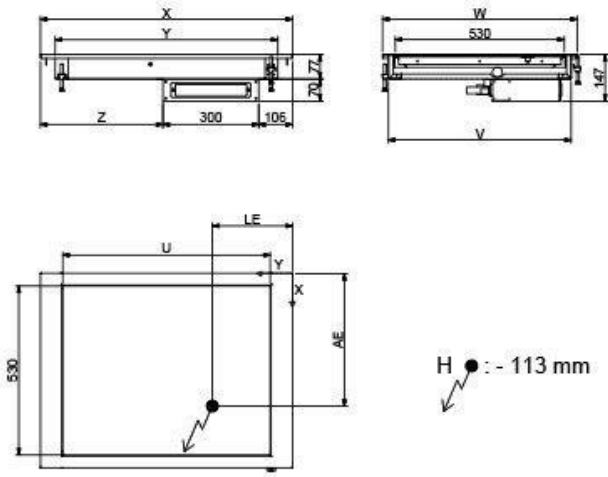

Modelo: DV-311-S

Referencia	19011466
Largo (mm)	1115
Ancho (mm)	610
Alto (mm)	147
Medidas encastre largo (mm)	1090
Medidas encastre ancho (mm)	585
Capacidad GN	3 GN 1/1
Potencia (W)	1355
Acabado	Negro

Características generales

PLACA VITROCERÁMICA	
Cap- placa platos Ø250 mm:	10
Cap. placa ramequines Ø 130mm:	38
Capacid. placa platos Ø 150mm:	29
Capacidad GN:	3 x GN1/1
Color vitrocerámica:	Negro
Encastre Ancho (mm):	585
Encastre Largo (mm):	1090
Tipo calor placa:	vitrocerámica
CUBAS Y PLACAS CALIENTES	
Número de bandejas:	3
Pantalla de calor:	No
Texto Libre:	NO
Tipo:	Placa caliente vitrocerámica
ESPECIFICACIONES TÉCNICAS ELECTRICIDAD	
Amperaje (A):	5.89A
Cableado 230V Trifásico:	3X1.5MM2
Fases:	1N
Frecuencia eléctrica:	50/60Hz
IPX:	IPX3
Potencia calentamiento (KW):	1.350
Potencia eléctrica (KW):	1.355
Voltaje:	230V
ESPECIFICACIONES PRODUCTO	
Alto bruto (mm):	190
Alto neto (mm):	147
Ancho bruto (mm):	715
Ancho neto (mm):	610
Largo bruto (mm):	1420
Largo neto (mm):	1115
Peso bruto (kg):	28

Dimensiones Embalaje
Alto: 190 MM
Ancho: 715 MM
Profundidad: 1420 MM
Peso bruto: 28 KG

W = 610 mm	W = 720 mm
LE : 231 mm	LE : 231 mm
AE : 334 mm	AE : 444 mm

					W = 610 mm	W = 720 mm
	X	Y	Z	U	V	V
2GN	790	698	384	650	573	683
3GN	1115	1023	709	975	573	683
4GN	1440	1348	1034	1300	573	683
5GN	1765	1673	1359	1625	573	683
6GN	2090	1998	1684	1950	573	683