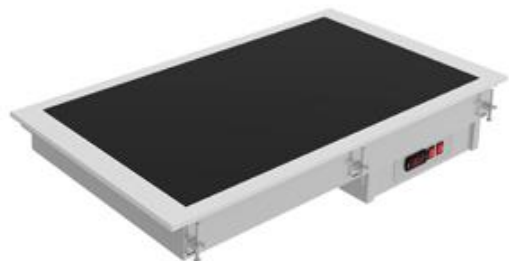

Distribución y exposición de alimentos - Drop-In -
Elementos calientes - Placas vitrocerámicas
MODELO DV-311-S

Distribución y exposición de alimentos - Drop-In -
Elementos calientes - Placas vitrocerámicas

Modelo: DV-311-S

Referencia	19011466
Largo (mm)	1115
Ancho (mm)	610
Alto (mm)	147
Medidas encastre largo (mm)	1090
Medidas encastre ancho (mm)	585
Capacidad GN	3 GN 1/1
Potencia (W)	1355
Acabado	Negro

Características generales

- Placa lisa con sobre en cristal vitrocerámico para el servicio, presentación y mantenimiento de alimentos calientes.
- Sistema de calentamiento del cristal vitrocerámico mediante resistencias de silicón adheridas por su parte inferior que permiten obtener una temperatura regular en toda la superficie, así como un ahorro de energía.
- Temperatura de trabajo de 30 °C a 120 °C regulable mediante termostato.
- Para otras posibilidades de instalación, dimensiones especiales, etc. se ruega consultar
- Tensión 220 V /1N/ 50-60 Hz.

PLACA VITROCERÁMICA	
Cap- placa platos Ø250 mm:	10
Cap. placa ramequines Ø 130mm:	38
Capacid. placa platos Ø 150mm:	29
Capacidad GN:	3 x GN1/1
Color vitrocerámica:	Negro
Encastre Ancho (mm):	585
Encastre Largo (mm):	1090
Tipo calor placa:	vitrocerámica
CUBAS Y PLACAS CALIENTES	
Número de bandejas:	3
Pantalla de calor:	No
Texto Libre:	NO
Tipo:	Placa caliente vitrocerámica
ESPECIFICACIONES TÉCNICAS ELECTRICIDAD	
Amperaje (A):	5.89A
Cableado 230V Trifásico:	3X1.5MM2
Fases:	1N
Frecuencia eléctrica:	50/60Hz
IPX:	IPX3
Potencia calentamiento (KW):	1.350
Potencia eléctrica (KW):	1.355
Voltaje:	230V
ESPECIFICACIONES PRODUCTO	
Alto bruto (mm):	190
Alto neto (mm):	147
Ancho bruto (mm):	715
Ancho neto (mm):	610
Largo bruto (mm):	1420
Largo neto (mm):	1115
Peso bruto (kg):	28