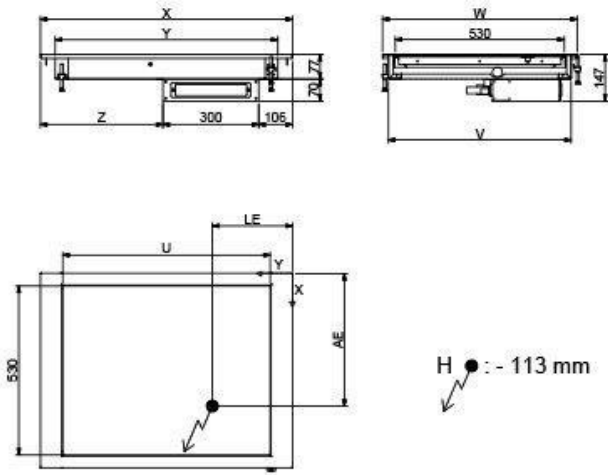

Modelo: DV-411-S

Referencia	19011055
Largo (mm)	1440
Ancho (mm)	610
Alto (mm)	147
Medidas encastre largo (mm)	1415
Medidas encastre ancho (mm)	585
Capacidad GN	4 GN 1/1
Potencia (W)	1805
Acabado	Negro

Características generales

PLACA VITROCERÁMICA

Cap- placa platos Ø250 mm:	14
Cap. placa ramequines Ø 130mm:	51
Capacid. placa platos Ø 150mm:	38
Capacidad GN:	4 x GN1/1
Color vitrocerámica:	Negro
Encastre Ancho (mm):	585
Encastre Largo (mm):	1415
Tipo calor placa:	vitrocerámica

ESPECIFICACIONES PRODUCTO

Alto bruto (mm):	190
Alto neto (mm):	147
Ancho bruto (mm):	715
Ancho neto (mm):	610
Largo bruto (mm):	1745
Largo neto (mm):	1440
Peso bruto (kg):	32

Dimensiones Embalaje
Alto: 190 MM
Ancho: 715 MM
Profundidad: 1745 MM
Peso bruto: 32 KG

W = 610 mm	W = 720 mm
LE : 231 mm	LE : 231 mm
AE : 334 mm	AE : 444 mm

					W = 610 mm	W = 720 mm
	X	Y	Z	U	V	V
2GN	790	698	384	650	573	683
3GN	1115	1023	709	975	573	683
4GN	1440	1348	1034	1300	573	683
5GN	1765	1673	1359	1625	573	683
6GN	2090	1998	1684	1950	573	683